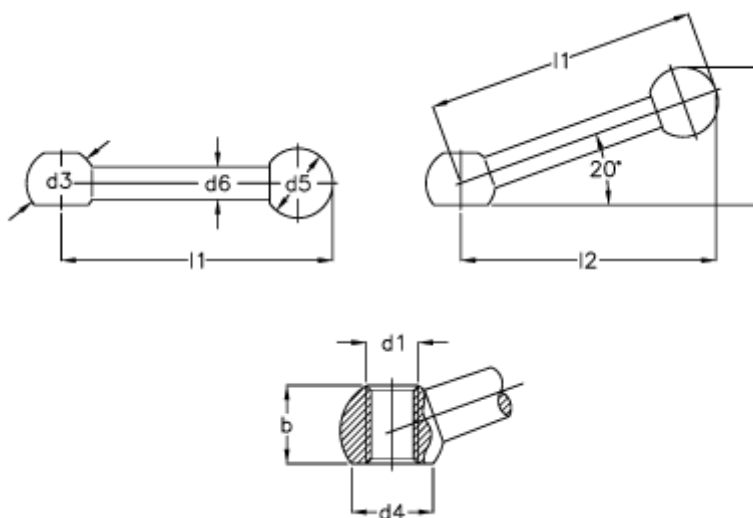

Varenummer: 20436483  
Beskrivelse: E+G Spændegreb  
DIN 6337 100-M 12-N

## Mål

b = 18.5	l2 = 95
d1 = M 12	
d3 = 25	
d4 = 20.0	
d5 = 25	
d6 = 11	
h = 50.0	
l1 = 100	